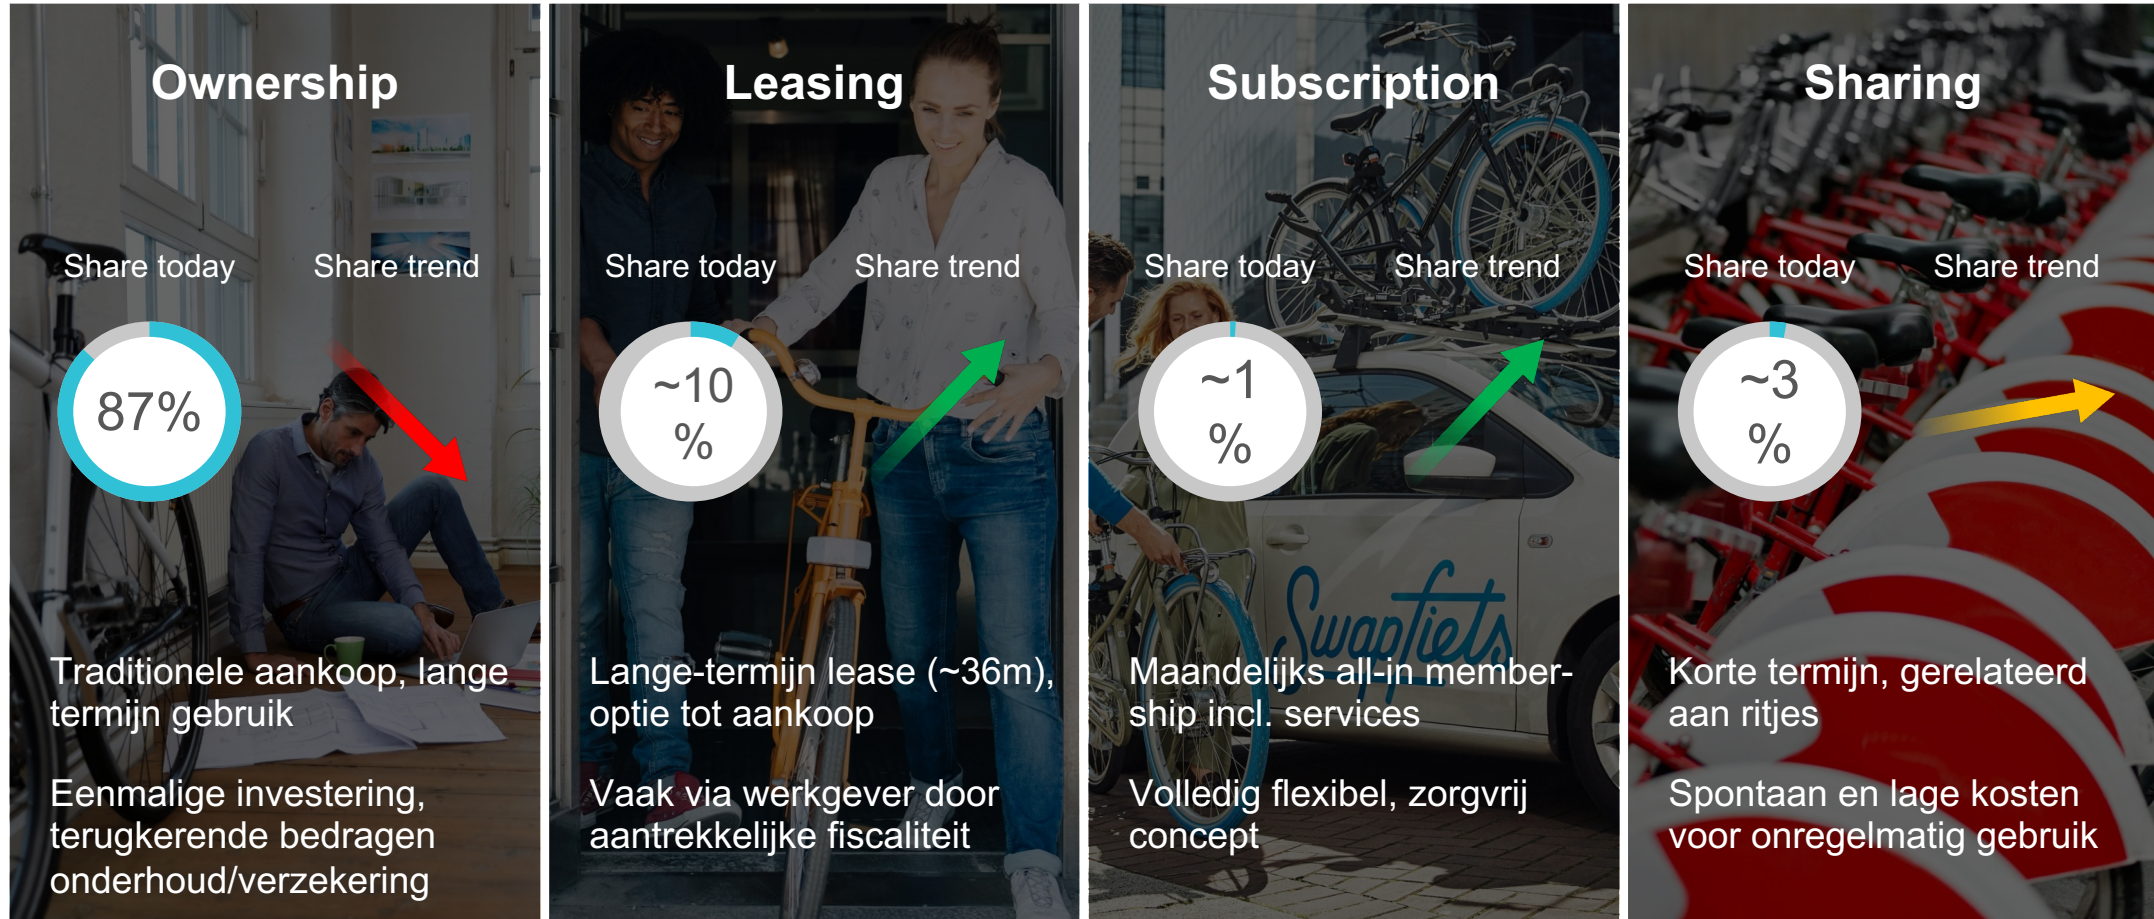

Lease aandeel 10% met verwachte groei naar >20% in '30