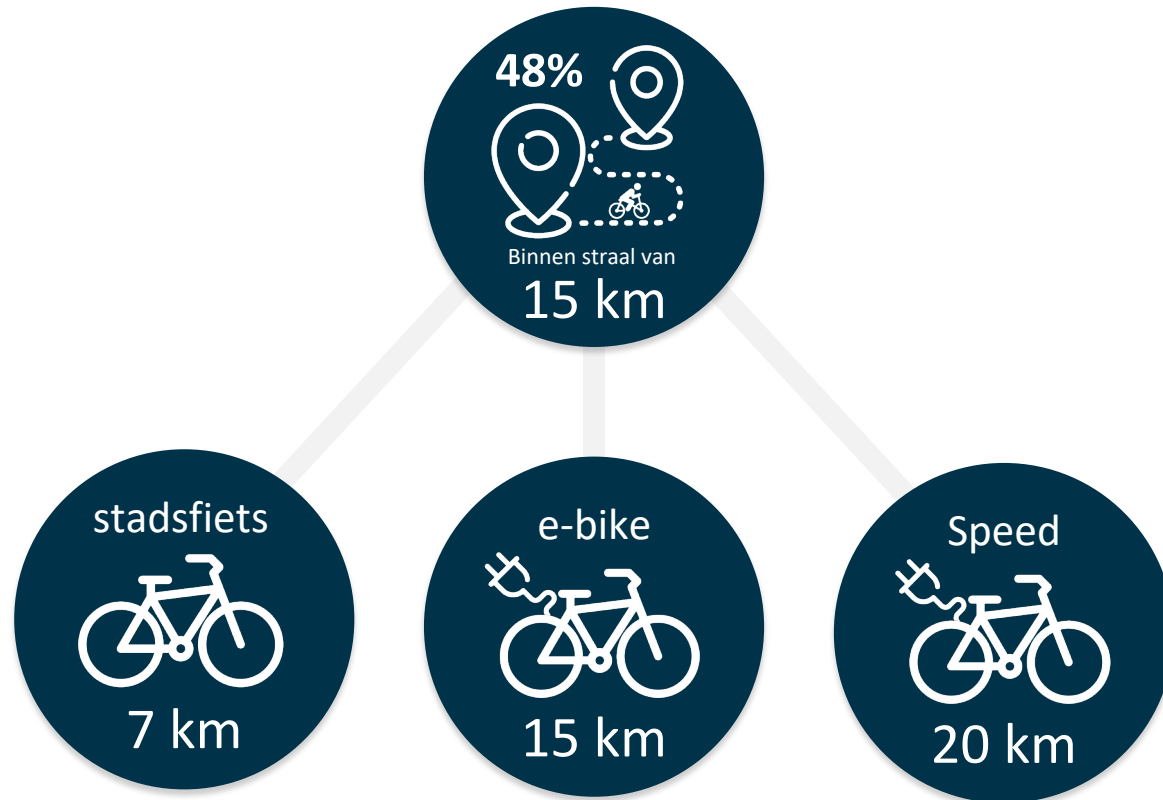

**Great minds
lease a bike**

lease
a bike

De fiets als vervanger van de auto?

60% van alle autoritten zijn minder dan 8 kilometer

Bijna de helft van de werknemers woont binnen een straal van 15 km van werk

Rijksoverheid kiest voor een sterker fietsbeleid

- 7% Bijtelling
- Uitrusten brutoloon
- Buiten de WKR
- Investerings infrastructuur

Fiets in combinatie met andere mobiliteit

Werknemersgroep	Leasefiets interessant? Naast de voor werknemer al beschikbare mobiliteitsregeling?	
 Lease auto	100% interessant. Werknemers mogen wettelijk van beide regelingen gebruikmaken.	
 OV-gebruikers	100% interessant. Werknemers mogen wettelijk van beide regelingen gebruikmaken.	
 Zonder 23ct/km	100% interessant.	
 Met 23ct/km	80% interessant. Afhankelijk van woon-werk afstand, de prijs van de fiets en het aantal dagen dat de werknemer fietst.	