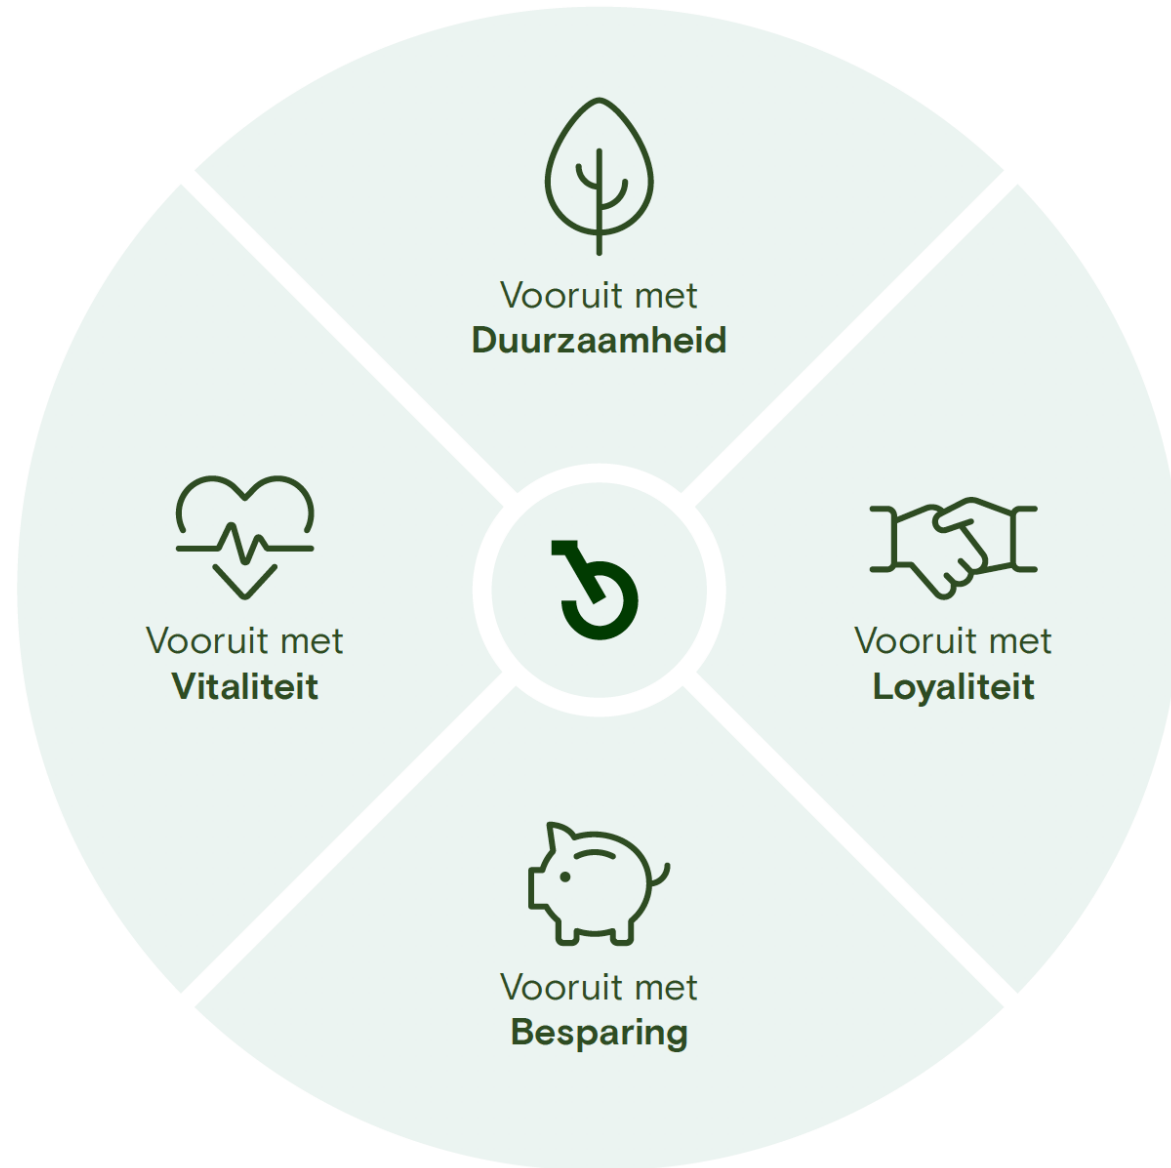

Wat brengt het werkgevers?